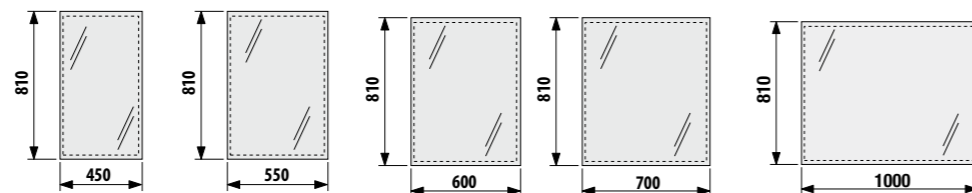

Артикул	Описание	Размеры
4.5570.1.173.144.1	прямоугольное, вкл. крепление к стене, скос 5 мм с каждой стороны, алюминиевая рама с 3 сторон, с возможностью установки освещения или/и системы антизапотевания максимального размера 574 × 274 мм	45 × 81 см
4.5571.1.173.144.1	прямоугольное, вкл. крепление к стене, скос 5 мм с каждой стороны, алюминиевая рама с 3 сторон, с возможностью установки освещения или/и системы антизапотевания максимального размера 274 × 274 мм	55 × 81 см
4.5572.1.173.144.1	прямоугольное, вкл. крепление к стене, скос 5 мм с каждой стороны, алюминиевая рама с 3 сторон, с возможностью установки освещения или/и системы антизапотевания максимального размера 274 × 274 мм	60 × 81 см
4.5573.1.173.144.1	прямоугольное, вкл. крепление к стене, скос 5 мм с каждой стороны, алюминиевая рама с 3 сторон, с возможностью установки освещения или/и системы антизапотевания максимального размера 574 × 274 мм	70 × 81 см
4.5576.1.173.144.1	прямоугольное, вкл. крепление к стене, скос 5 мм с каждой стороны, алюминиевая рама с 3 сторон, с возможностью установки освещения или/и системы антизапотевания максимального размера 574 × 274 мм	100 × 81 см