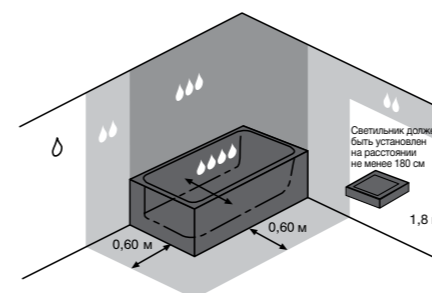

Освещение в ванной комнате

Световые элементы в зеркалах Clear соответствуют европейским стандартам IEC 364-7-701. РЕКОМЕНДУЕМ МОНТАЖ И ПОДКЛЮЧЕНИЕ КАБЕЛЕЙ ОСУЩЕСТВЛЯТЬ СИЛАМИ СПЕЦИАЛИСТОВ.