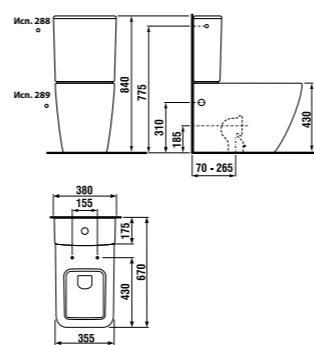

Код xxx в артикуле продукта = номер цвета (000 белый, 100 Jika perla).