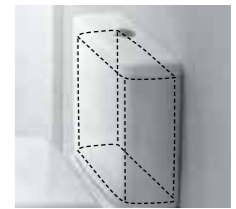

STOP CONDENSATION

Бачок оснащен элементом против образования конденсата.