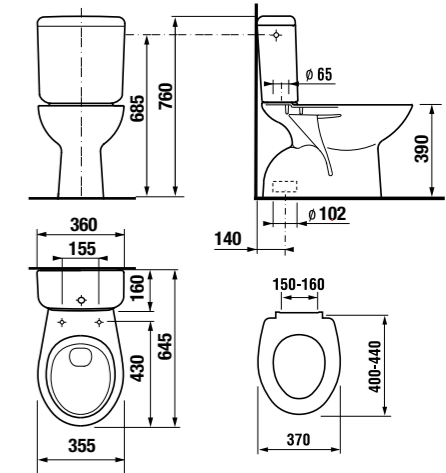

Артикул	Описание	Подвод воды	Сливной механизм	Выпуск	Монтажный комплект
8.2539.7.000.241.1	унитаз-компакт	x	x	x	x
8.2539.7.000.242.1	унитаз-компакт	x	x	x	x

Заказать отдельно:
8.9327.4.000.000.1 дюропластовое сиденье с крышкой Zeta, пластиковые петли
8.9327.1.000.000.1 термопластовое сиденье с крышкой Zeta, пластиковые петли
8.9327.1.000.063.7 термопластовое сиденье Zeta, стальные петли
8.9299.9.000.000.1 установочный комплект для унитаза
8.9337.0.300.000.9 дюропластовое сиденье с крышкой, антибактериальное покрытие, пластиковые петли