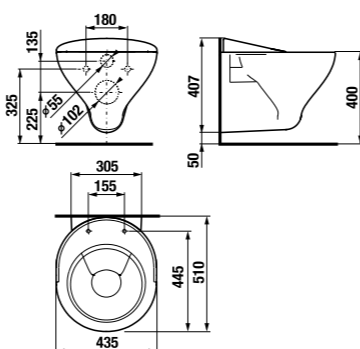

Артикул	Описание
8.5104.9.000.000.1	подвесной слив Mira с пластиковой решеткой (в комплекте)
Заказать отдельно:	
8.9034.9.000.890.1	установочный комплект, цвет белый
8.9034.9.000.891.1	установочный комплект, цвет хром
8.9269.5.000.000.1	комплект шумоизоляционных пластин
8.9461.4.000.000.1	выравнивающая паста