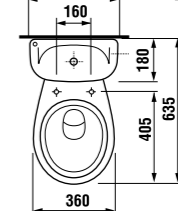

укороченный подвесной унитаз

Артикул	Описание
8.2137.2.000.000.1	укороченный подвесной унитаз LYRA Compact с глубоким смыванием. Длина всего 49 см!

Заказать отдельно:

8.9337.0.000.000.1	дюропластовое сиденье DINO для унитаза с крышкой, антибактериальная обработка, пластиковые петли
8.9337.2.000.000.1	дюропластовое сиденье DINO для унитаза без крышки, пластиковые петли
8.9337.0.300.063.9	дюропластовое сиденье DINO для унитаза с крышкой, антибактериальная обработка, стальные петли, только белый цвет
8.9337.2.300.063.1	дюропластовое сиденье для унитаза без крышки, антибактериальная обработка, стальные петли, только белый цвет

ВНИМАНИЕ! Для этого изделия используйте сиденье с крышкой DINO-LYRA-COMPACT (9337.0). Сиденье LYRA (9251.5) не подходит!

подвесной унитаз Dino

Артикул	Описание
8.2137.0.000.000.3	подвесной унитаз с глубоким смыванием DINO

Заказать отдельно:

8.9039.6.000.063.1	дюропластовое сиденье DINO для унитаза с крышкой, механизм мягкого закрывания Slowclose
8.9337.0.300.063.9	дюропластовое сиденье DINO для унитаза с крышкой, антибактериальная обработка, стальные петли, только белый цвет
8.9337.2.000.000.1	дюропластовое сиденье для унитаза без крышки, пластиковые петли
8.9337.2.300.063.1	дюропластовое сиденье для унитаза без крышки, антибактериальная обработка, стальные петли, только белый цвет

унитаз-компакт с косым выпуском

Артикул	Описание	Подвод	Включая сливной механизм	Выпуск
8.2423.4.000.242.9	унитаз-компакт с установочным комплектом	x	x	x

Унитаз 8.2423.4.000.242.9 комплектуется системой двойного смыва Oliveira. Артикул см. в разделе Смывные системы Oliveira на стр. 172.

Заказать отдельно: