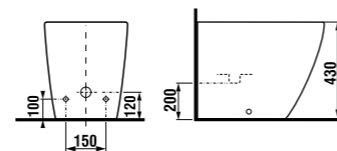

напольный унитаз

Артикул	Описание
8.2342.4.xxx.000.1	напольный унитаз
Заказать отдельно:	
8.9342.1.300.063.1	легкосъемное дюропластовое сиденье с крышкой, стальные петли
8.9342.2.300.063.1	легкосъемное дюропластовое сиденье с крышкой, стальные петли, механизм мягкого закрывания Slowclose
8.9461.4.000.000.1	выравнивающая паста
8.9009.2.000.000.1	колено выпуска Vario, расстояние 70-220 мм
Запасные части:	
8.9175.3.000.000.1	установочный комплект для унитаза

напольное биде

Артикул	Описание
8.3242.3.xxx.302.1	напольное биде
Заказать отдельно:	
8.9175.3.000.000.1	установочный комплект для биде

унитаз-компакт