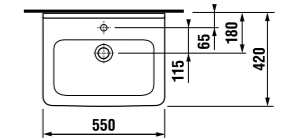

Артикул	Описание	ууу: 104	109
8.1042.2.xxx.yyy.1	раковина 55 см	x	x
8.1042.3.xxx.yyy.1	раковина 60 см	x	x
8.1042.4.xxx.yyy.1	раковина 65 см	x	x
8.1995.1.000.028.1	полупьедестал с установочным комплектом (арт. 8.9001.5.000.000.1)		

Заказать отдельно:
8.9034.9.000.000.1 установочный комплект для раковины
3.7473.0.004.000.1 сифон для раковины Cubito 5/4" – 32 мм, хром, медь
3.7242.0.004.010.1 запорный вентиль Cubito 3/8" – 1/2" мм, хром, 2 шт