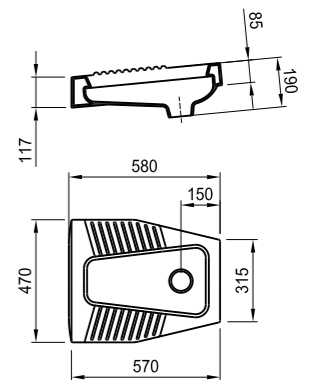

Артикул	Описание	Выпуск
8.2322.3.000.000.3	чаша Генуя	↓ X