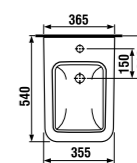

Обратите, пожалуйста, внимание на высоту соединения.

JIKA•perla