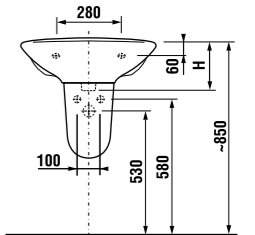

L	B	A	H
50 см	500	410	185	280
55 см	550	450	195	280
60 см	600	490	215	280