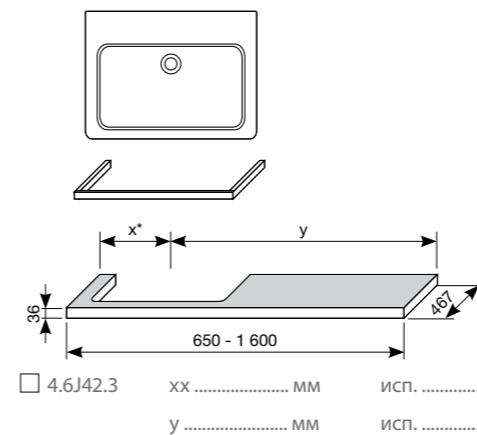

- 4.6J42.3 xx мм исп.
- y мм исп.

- 4.6J42.4 x мм исп.
- y мм исп.
- z мм исп.

с раковинами

- 45 x 34 см
- 55 см
- 60 см
- 65 см
- 75 см

с раковинами

- 45 x 34 см
- 55 см
- 60 см
- 65 см
- 75 см

* Минимальные размеры «х» для раковин: