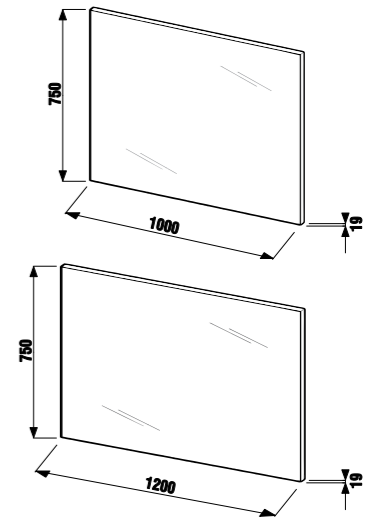

зеркало регулируемое Zeta

Артикул	Описание	Цвет корпуса	
		 белый	 темный дуб
4.5555.6.039.304.1	зеркало регулируемое 75 × 100 см	X	
4.5555.6.039.316.1	зеркало регулируемое 75 × 100 см		X
4.5555.7.039.304.1	зеркало регулируемое 75 × 120 см	X	
4.5555.7.039.316.1	зеркало регулируемое 75 × 120 см		X