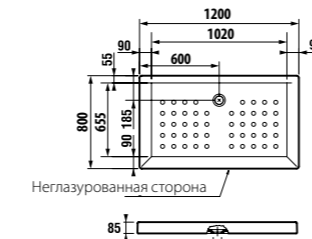

Заказать отдельно:

2.9498.3.000.000.1	сифон для душевого поддона 60/40 мм, клапан из нержавеющей стали с логотипом JKA; дренаж 33 л/мин.
8.9910.3.000.000.1	расширяющая полоса