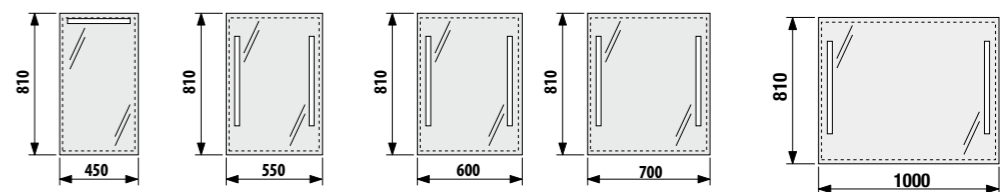

Система антизапотевания предотвращает образование конденсата на поверхности зеркала. Во время принятия ванны или душа влажность воздуха в ванной комнате значительно увеличивается, однако поверхность зеркала останется чистой и прозрачной. Принцип работы очень прост (схож с принципом обогрева стекол в машине) – задняя сторона зеркала нагревается с помощью проволоки, укрепленной на самоклеящейся фольге, подключенной к сети.