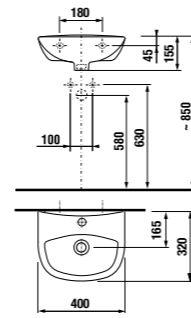

керамические изделия

мини-раковина 40 см

Артикул	Описание	ууу: 104	109
8.1539.3.000.ууу.1	мини-раковина 40 см	x	x

Заказать отдельно:
8.9034.9.000.000.1 установочный комплект для раковины

раковина 50, 55 и 60 см