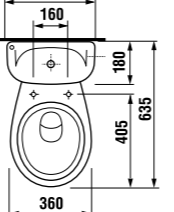

укороченный подвесной унитаз

Артикул	Описание
8.2137.2.000.000.1	укороченный подвесной унитаз LYRA Compact с глубоким смыванием. Длина всего 49 см!

Заказать отдельно:

8.9337.0.000.000.1	дюропластовое сиденье DINO для унитаза с крышкой, антибактериальная обработка, пластиковые петли
8.9337.2.000.000.1	дюропластовое сиденье DINO для унитаза без крышки, пластиковые петли
8.9337.0.300.063.9	дюропластовое сиденье DINO для унитаза с крышкой, антибактериальная обработка, стальные петли, только белый цвет
8.9337.2.300.063.1	дюропластовое сиденье для унитаза без крышки, антибактериальная обработка, стальные петли, только белый цвет

ВНИМАНИЕ! Для этого изделия используйте сиденье с крышкой DINO-LYRA-COMPACT (9337.0). Сиденье LYRA (9251.5) не подходит!

подвесной унитаз Dino

Артикул	Описание
8.2137.0.000.000.3	подвесной унитаз с глубоким смыванием DINO

Заказать отдельно:

8.9039.6.000.063.1	дюропластовое сиденье DINO для унитаза с крышкой, механизм мягкого закрывания Slowclose
8.9337.0.300.063.9	дюропластовое сиденье DINO для унитаза с крышкой, антибактериальная обработка, стальные петли, только белый цвет
8.9337.2.000.000.1	дюропластовое сиденье для унитаза без крышки, пластиковые петли
8.9337.2.300.063.1	дюропластовое сиденье для унитаза без крышки, антибактериальная обработка, стальные петли, только белый цвет

унитаз-компакт с косым выпуском

Артикул	Описание	Подвод	Включая сливной механизм	Выпуск
8.2423.4.000.242.9	унитаз-компакт с установочным комплектом	x	x	x

Унитаз 8.2423.4.000.242.9 комплектуется системой двойного смыва Oliveira. Артикул см. в разделе Смывные системы Oliveira на стр. 172.

Заказать отдельно: