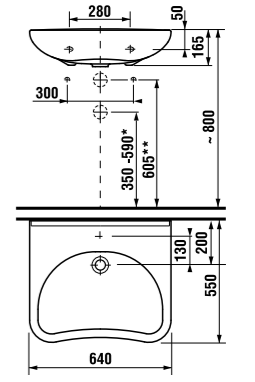

* 8.9424.6.000.000.1
** 8.9390.2.000.000.1