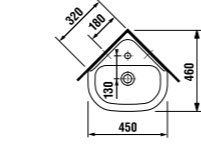

мини-раковина 50 см

Артикул	Описание	ууу: 105	106
8.1561.3.000.ууу.1	мини-раковина 50 см	x	x

Заказать отдельно:

8.9034.9.000.000.1	установочный комплект для раковины
3.7271.0.004.010.1	запорный вентиль Mio, 3/8" – 1/2" мм, хром, 2 шт.
3.7471.0.004.000.1	сифон для раковины Mio, 5/4" – 32 мм, хром, медь
8.9424.9.000.000.1	сифон, хромированный ABS, высота регулируется 175 – 270 мм, высота гидравлического затвора 75 мм, пропускная способность 45 л, с декоративными кольцами (также возможно использование без декоративных колец)

мини-раковина 50 x 23 см

Артикул	Описание	ууу: 105	106
8.1561.5.000.ууу.1	мини-раковина 50 x 23 см	x	x

Заказать отдельно:

8.9034.9.000.000.1	установочный комплект для раковины
3.7271.0.004.010.1	запорный вентиль Mio, 3/8" – 1/2" мм, хром, 2 шт.
3.7471.0.004.000.1	сифон для раковины Mio, 5/4" – 32 мм, хром, медь
8.9424.9.000.000.1	сифон, хромированный ABS, высота регулируется 175 – 270 мм, высота гидравлического затвора 75 мм, пропускная способность 45 л, с декоративными кольцами (также возможно использование без декоративных колец)

угловая раковина 55 см

Артикул	Описание	ууу: 104
8.1661.4.000.ууу.1	угловая раковина 55 см	x

Заказать отдельно:

8.9034.9.000.000.1	установочный комплект для раковины
8.9424.9.000.000.1	сифон, хромированный ABS, высота регулируется 175 – 270 мм, высота гидравлического затвора 75 мм, пропускная способность 45 л, с декоративными кольцами (также возможно использование без декоративных колец)

мини-раковина угловая 45 см

Артикул	Описание	ууу: 104
8.1661.2.000.ууу.1	угловая мини-раковина 45 см	x

Заказать отдельно: