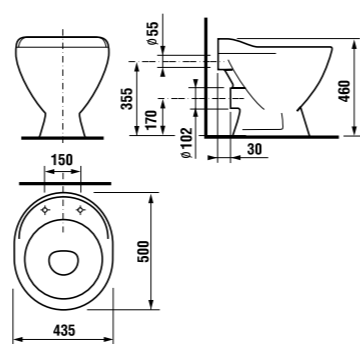

Артикул	Описание
8.5104.6.000.000.1	слив Mira с пластиковой решеткой (в комплекте)
Заказать отдельно:	
8.9299.9.000.000.1	установочный комплект
8.9770.1.000.000.1	резиновая уплотняющая прокладка
8.9371.0.000.000.1	пластиковый бачок для напольного унитаза, боковой подвод воды 3/8", Dual Flush 3/6 л