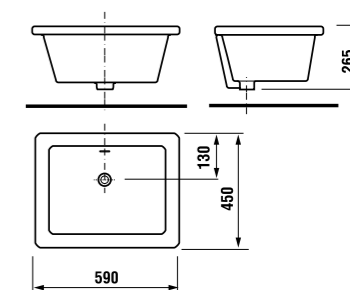

встраиваемая раковина Cubito

Артикул	Описание
8.1742.2.000.104.1	встраиваемая раковина, 55 см, 1 отверстие для смесителя

напольный унитаз Zeta plus, вертикальный выпуск

Артикул	Описание	Выпуск
8.2174.6.000.000.1	напольный унитаз Zeta plus	↓ X