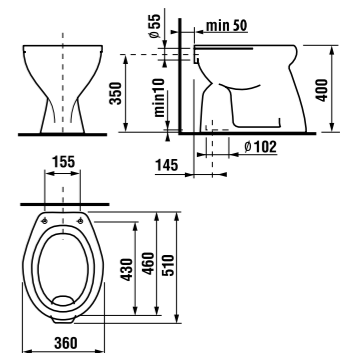

напольный унитаз Roman – вертикальный выпуск

Артикул	Описание	Выпуск
8.2115.7.000.000.1	унитаз Roman с горизонтальным смыванием, вертикальный выпуск	↓ X

Заказать отдельно:
8.9299.9.000.000.1 установочный комплект для унитаза
8.9770.1.000.000.1 резиновая уплотняющая прокладка
8.9337.0.000.000.9 дюропластовое сиденье для унитаза с крышкой, антибактериальная обработка, пластиковые петли
8.9252.0.000.000.1 термопластовое сиденье с крышкой
8.9327.1.000.000.1 термопластовое сиденье с крышкой Zeta, пластиковые петли
8.9327.1.000.063.7 термопластовое сиденье с крышкой Zeta, стальные петли