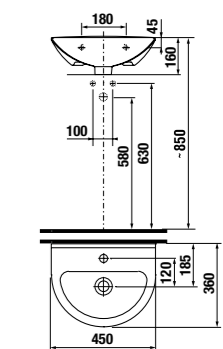

Код xxx в артикуле продукта = номер цвета (000 белый, 100 Jika perla).