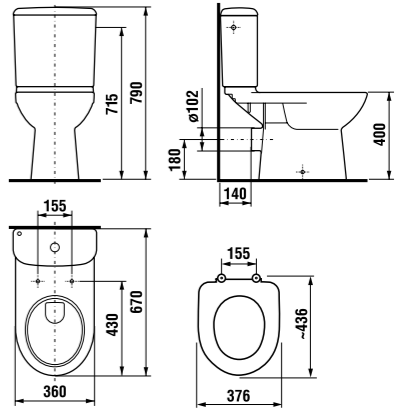

подвесной унитаз

Артикул	Описание
8.2061.1.000.000.1	подвесной унитаз
Заказать отдельно:	
8.9328.1.300.063.9	дюропластовое сиденье для унитаза с крышкой Deer by Jika, антибактериальная обработка, стальные петли
8.9328.4.300.000.9	дюропластовое сиденье для унитаза с крышкой Deer by Jika, антибактериальная обработка, механизм мягкого закрывания Slowclose, стальные петли

напольный унитаз

Артикул	Описание	Выпуск	Монтажный набор включен
8.2361.5.000.000.1	напольный унитаз	x	x
Заказать отдельно:			
8.9328.1.300.063.9	дюропластовое сиденье для унитаза с крышкой Deer by Jika, антибактериальная обработка, стальные петли		
8.9328.4.300.000.9	дюропластовое сиденье для унитаза с крышкой Deer by Jika, антибактериальная обработка, механизм мягкого закрывания Slowclose		
8.9009.2.000.000.1	колесо выпуска Varjo для расстояния 70 – 220 мм		
Дополнительно:			
8.9175.3.000.000.1	установочный комплект для унитаза		

биде

Артикул	Описание	ууу: 304 Монтажный набор включен
8.3261.1.000.304.1	биде	x x
Дополнительно:		
8.9175.3.000.000.1	установочный комплект для биде	

подвесное биде

Артикул	Описание	ууу: 304 Монтажный набор включен
8.3061.1.000.304.1	подвесное биде	x x
Заказать отдельно:		
8.9034.9.000.890.1	установочный комплект, белый	
8.9034.9.000.891.1	установочный комплект, хром	

унитаз-компакт с косым выпуском