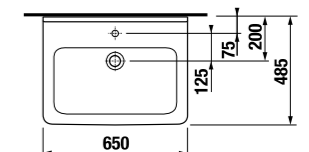

Артикул	Описание	ууу: 104	109
8.1042.2.xxx.yyy.1	раковина 55 см	x	x
8.1042.3.xxx.yyy.1	раковина 60 см	x	x
8.1042.4.xxx.yyy.1	раковина 65 см	x	x
8.1995.1.000.028.1	полупьедестал с установочным комплектом (арт. 8.9001.5.000.000.1)		

Заказать отдельно:
8.9034.9.000.000.1 установочный комплект для раковины
3.7473.0.004.000.1 сифон для раковины Cubito 5/4" – 32 мм, хром, медь
3.7242.0.004.010.1 запорный вентиль Cubito 3/8" – 1/2" мм, хром, 2 шт