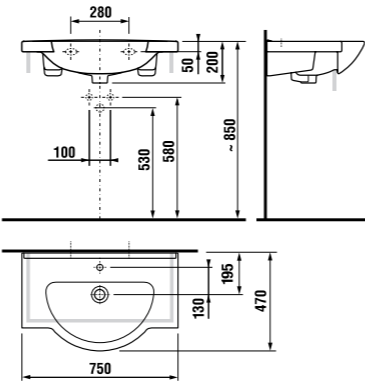

раковина-столешница 75 см

Артикул	Описание	ууу: 104
8.1471.6.ххх.ууу.1	раковина-столешница 75 см	х
Заказать отдельно:		
8.9034.9.000.000.1	установочный комплект для раковины	
8.9424.6.000.000.1	компактный сифон