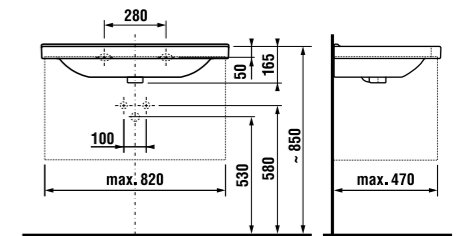

Артикул	Описание	ууу: 104
8.1042.6.xxx.yyy.1	раковина 85 см*	x
8.1995.1.000.028.1	полупьедестал с установочным комплектом (арт. 8.9001.5.000.000.1)	

* выравнивающая паста включена в комплект

Заказать отдельно:
8.9034.9.000.000.1 установочный комплект для раковин
3.7473.0.004.000.1 сифон для раковины Cubito 5/4" – 32 мм, хром, медь
3.7242.0.004.010.1 запорный вентиль Cubito 3/8" – 1/2" мм, хром, 2 шт