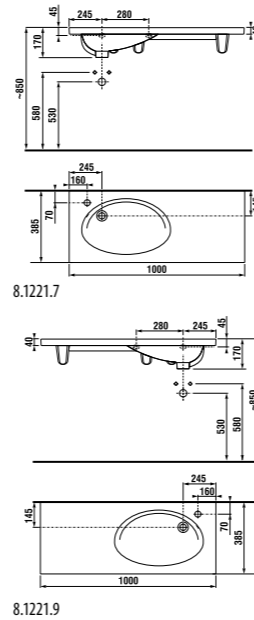

раковина-столешница 65 см

Артикул	Описание	ууу: 106	109
8.1221.6.000.ууу.1	раковина-столешница 65 см	x	x

Заказать отдельно:
3.8121.1.004.000.1 фронтальный полотенцедержатель для раковины 65 см, нержавеющая сталь
3.8121.4.004.000.1 боковой полотенцедержатель для раковины Tigo, левый/правый, нержавеющая сталь

Фронтальный и боковой полотенцедержатели не могут быть установлены одновременно.

раковина-столешница 80 см

Артикул	Описание	ууу: 106	109
8.1221.8.000.ууу.1	раковина-столешница 80 см*	x	x

* Выравнивающая паста включена в комплект.

Заказать отдельно:
3.8121.2.004.000.1 фронтальный полотенцедержатель для раковины 65 см, нержавеющая сталь
3.8121.4.004.000.1 боковой полотенцедержатель для раковины Tigo, левый/правый, нержавеющая сталь

Фронтальный и боковой полотенцедержатели не могут быть установлены одновременно.

асимметричная раковина-столешница 100 см

Артикул	Описание	ууу: 105	106	109
8.1221.7.000.105.1	асимметричная раковина-столешница 100 см* (раковина слева)	x		
8.1221.7.000.109.1	асимметричная раковина-столешница 100 см* (раковина слева)		x	
8.1221.9.000.106.1	асимметричная раковина-столешница 100 см* (раковина справа)		x	
8.1221.9.000.109.1	асимметричная раковина-столешница 100 см* (раковина справа)			x

* Выравнивающая паста включена в комплект.

Заказать отдельно:
3.8121.5.004.000.1 фронтальный полотенцедержатель для раковины 100 см, нержавеющая сталь
3.8121.4.004.000.1 боковой полотенцедержатель для раковины Tigo, левый/правый, нержавеющая сталь

Фронтальный и боковой полотенцедержатели не могут быть установлены одновременно.

двойная раковина-столешница 125 см

Артикул	Описание	ууу: 104	109
8.1421.7.000.ууу.1	двойная раковина-столешница 125 см*	x	x