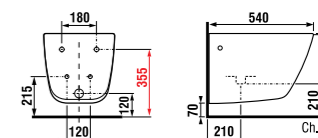

Обратите, пожалуйста, внимание на высоту соединения.

JIKA•perla

TOTAL CLEAN

Система каналов слива по всему контуру унитаза. Таким образом достигается равномерное распределение воды и полная гигиеничность.