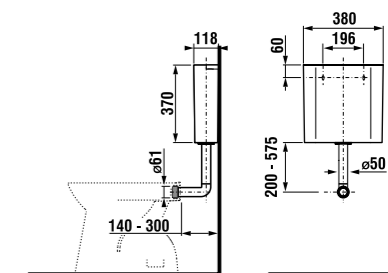

Преимущества

- выполнен из качественного пластика с толщиной стенок 4-5 мм
- устойчив к UV-излучению
- цвет идентичен цвету керамики
- бесшумный
- регулируемая высота установки