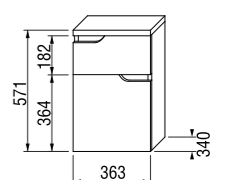

шкафчик под раковину 50, 55, 60 и 65 см

Артикул	Описание	Цвет корпуса (ламинация)/ Цвет фасада (ламинация)	
		белый/белый	белый/орех
4.3411.1.171.500.1	шкафчик под раковину 50, 55, 60, 65 см, 1 ящик, включая декоративную вставку под раковину	X	
4.3411.1.171.506.1	шкафчик под раковину 50, 55, 60, 65 см, 1 ящик, включая декоративную вставку под раковину		X
4.3417.1.171.500.1	внутренний ящик для шкафчика под раковину 50, 55, 60, 65 см, опционально		
8.9424.6.000.000.1	компактный сифон, DN40		

шкафчик под раковину 67 см

Артикул	Описание	Цвет корпуса (ламинация)/ Цвет фасада (ламинация)	
		белый/белый	белый/орех
4.3412.1.171.500.1	шкафчик под раковину 67 см, 1 ящик	X	
4.3412.1.171.506.1	шкафчик под раковину 67 см, 1 ящик		X
4.3417.2.171.500.1	внутренний ящик для шкафчика под раковину 67 см, опционально		
8.9424.6.000.000.1	компактный сифон, DN40		

шкафчик под раковину 75 см

Артикул	Описание	Цвет корпуса (ламинация)/ Цвет фасада (ламинация)	
		белый/белый	белый/орех
4.3413.1.171.500.1	шкафчик под раковину 75 см, 1 ящик	X	
4.3413.1.171.506.1	шкафчик под раковину 75 см, 1 ящик		X
4.3417.3.171.500.1	внутренний ящик для шкафчика под раковину 75 см, опционально		
8.9424.6.000.000.1	компактный сифон, DN40		

шкафчик под раковину 85 см

Артикул	Описание	Цвет корпуса (ламинация)/ Цвет фасада (ламинация)	
		белый/белый	белый/орех
4.3414.1.171.500.1	шкафчик под раковину 85 см, 1 ящик	X	
4.3414.1.171.506.1	шкафчик под раковину 85 см, 1 ящик		X
4.3417.4.171.500.1	внутренний ящик для шкафчика под раковину 85 см, опционально		
8.9424.6.000.000.1	компактный сифон, DN40		

шкафчик под раковину 105 см