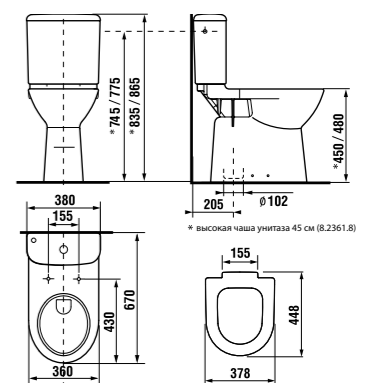

медицинская раковина Mio

Артикул	Описание	ууу: 104	109
8.1371.4.xxx.uuu.9	медицинская раковина 64 см, без перелива	x	x
8.9390.2.000.000.1	скрытый сифон		
8.9424.6.000.000.1	компактный сифон		

* 8.9424.6.000.000.1
** 8.9390.2.000.000.1

высокий унитаз Mio

Артикул	Описание	Подвод	Сливной механизм	Выпуск	Монтажный набор
8.2471.6.xxx.000.1	высокая чаша унитаза 50 см			x	x
8.2471.7.xxx.000.1	высокая чаша унитаза 46 см			x	x
8.2771.2.xxx.241.1	смывной бачок	x		x	
8.2771.3.xxx.242.1	смывной бачок		x	x	

Заказать отдельно:

8.9271.1.300.000.9	дюропластовое сиденье с крышкой Mio, антибактериальная обработка, быстроразъемные стальные петли				
8.9271.2.300.000.9	дюропластовое сиденье с крышкой Mio, антибактериальная обработка, механизм мягкого закрытия Slowclose				
8.9902.5.000.000.1	колесо выпуска Vario для расстояния 220-350 мм				
8.9011.1.000.000.1	удлинненный установочный комплект, длина 30 см, включая декоративный колпачок				
8.9009.2.000.000.1	колесо выпуска Vario для расстояния 70-220 мм				

высокий унитаз DEEP by Jika

Артикул	Описание	Подвод	Сливной механизм	Выпуск	Монтажный набор
8.2361.6.000.000.1	высокая чаша унитаза 50 см			x	x
8.2361.7.000.000.1	высокая чаша унитаза 50 см			x	x
8.2361.9.000.000.1	высокая чаша унитаза 46 см			x	x
8.2361.8.000.000.1	высокая чаша унитаза 46 см			x	x
8.2761.2.000.241.1	смывной бачок	x		x	
8.2761.3.000.242.1	смывной бачок		x	x	

Заказать отдельно: