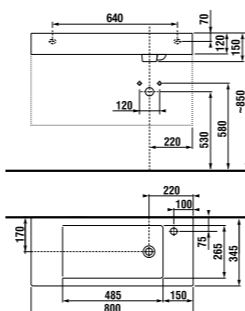

раковина 80 см

JIKA•perla

Артикул	Описание
8.1342.3.xxx.106.1	раковина 80 см, отверстие для смесителя справа*

* выравнивающая паста включена в комплект