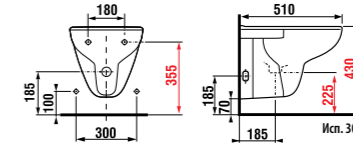

Обратите внимание на высоту подключения.

Обратите внимание на высоту подключения.

DUAL FLUSH

При нажатии на одну кнопку сливается всего 3 литра воды, при нажатии на вторую — 6 литров.

Slowclose

Механизм мягкого закрывания, позволяющий бесшумно закрывать сиденья.