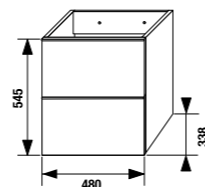

ТЕСТ 30 КГ
Выдерживаемая нагрузка — мин. 30 кг.

шкафчик под раковину 50 см

Артикул	Описание
4.5580.1.174.500.1	шкафчик под раковину 50 см, 1 ящик
4.5580.2.174.500.1	шкафчик под раковину 50 см, 2 ящика

шкафчик под раковину 60 см