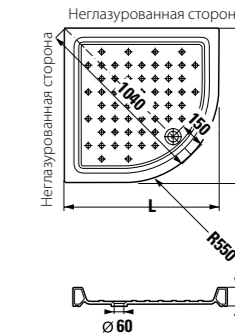

Артикул	Описание
8.5208.6.000.000.1	угловой душевой поддон 800 x 800 мм, радиус 550 мм
8.5209.6.000.000.1	угловой душевой поддон 900 x 900 мм, радиус 550 мм

Заказать отдельно:
2.9498.3.000.000.1 сифон для душевого поддона 60/40 мм, клапан из нержавеющей стали с логотипом JIKA; дренаж 33 л/мин
8.9910.3.000.000.1 расширяющая полоса между поддоном и стеной, 290 x 50 мм

	L	B	H
8.5208.6	800	800	110
8.5209.6	900	900	110