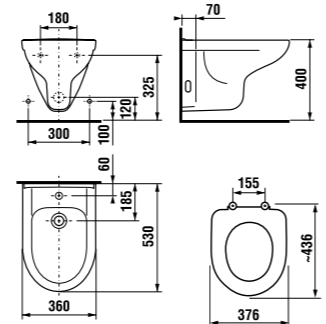

Артикул	Описание	ууу: 304 Монтажный набор включен
8.3061.1.000.304.1	подвесное биде	x x
Заказать отдельно:		
8.9034.9.000.890.1	установочный комплект, белый	
8.9034.9.000.891.1	установочный комплект, хром