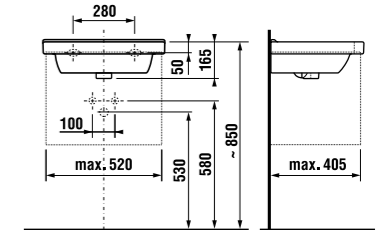

Артикул	Описание	ууу: 104	109
8.1042.2.xxx.yyy.1	раковина 55 см	x	x
8.1042.3.xxx.yyy.1	раковина 60 см	x	x
8.1042.4.xxx.yyy.1	раковина 65 см	x	x
8.1995.1.000.028.1	полупьедестал с установочным комплектом (арт. 8.9001.5.000.000.1)		

Заказать отдельно:
8.9034.9.000.000.1 установочный комплект для раковины
3.7473.0.004.000.1 сифон для раковины Cubito 5/4" – 32 мм, хром, медь
3.7242.0.004.010.1 запорный вентиль Cubito 3/8" – 1/2" мм, хром, 2 шт