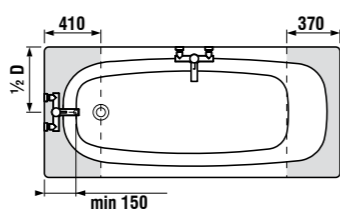

Заказать отдельно:

2.9401.2.000.000.1	металлические ножки для ванн Alma, Tanza plus, Tanza, Riga
2.9481.5.004.000.1	автоматический перелив, включая сифон 40/50 мм, длина 550 мм, исполнение пластик
2.9481.6.004.000.1	автоматический перелив, включая сифон 40/50 мм, длина 550 мм, исполнение пластик
2.9481.7.004.000.1	автоматический перелив, включая сифон 40/50 мм, длина 550 мм, исполнение пластик
2.9481.8.004.000.1	автоматический перелив, включая сифон 40/50 мм, длина 550 мм, исполнение медь

	A	B	C	D	E	F
2.2521.0	1400	960	460	700	310	390
2.2520.0, 2.2520.1	1500	1060	460	700	310	390
2.2519.0, 2.2519.1	1600	1160	460	700	310	390
2.2518.0, 2.2518.1	1700	1260	460	700	310	390
2.2523.0, 2.2523.1	1600	1160	560	750	325	390
2.2522.0, 2.2522.1	1700	1260	560	750	325	390

Высота стальных ванн JKA с ножками

Ванна	Высота ножек		Высота ванны
	мин.	макс.	
PRAGA	180	195	590–605
ALMA	170	185	560–575
RIGA	170	185	RIGA 2–4 545–560 RIGA 5–7 560–575
RIGA 105	155	175	530–550
TANZA	170	185	555–570

Эти зоны рекомендованы для размещения стока ванны или смесителя.

E, F = ширина борта ванны

Области, обозначенные этим цветом, не рекомендованы для размещения стока ванны или смесителя.