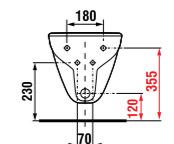

Обратите внимание на высоту подключения.

Обратите внимание на высоту подключения.

DUAL FLUSH

При нажатии на одну кнопку сливается всего 3 литра воды, при нажатии на вторую — 6 литров.

Slowclose

Механизм мягкого закрывания, позволяющий бесшумно закрывать сиденья.