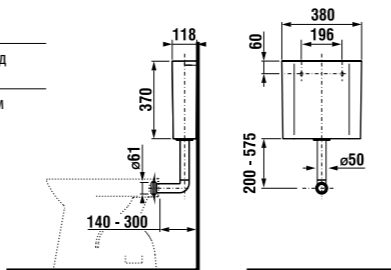

Артикул	Описание
8.9371.1.000.000.1	пластиковый бачок с декором (кузнечик), боковой подвод воды 3/8"
8.9371.0.000.000.1	пластиковый бачок, боковой подвод воды 3/8", механизм двойного смыва 3/6 литра

Безопасность, удобство и комфорт в ванной комнате. Раковина Mio специальной формы облегчает доступ к смесителю. Чаша унитаза-компакта может достигать высотой до 50 см и глубиной до 70 см. Кроме того, оборудование ванной комнаты предусматривает наклон зеркал и крепкие поручни различной длины, подходящие для всех видов изделий. Ванная комната Mio без барьеров подходит не только для людей с ограниченными возможностями передвижения, но и для людей в возрасте, или очень высоких людей, а также для слабовидящих.