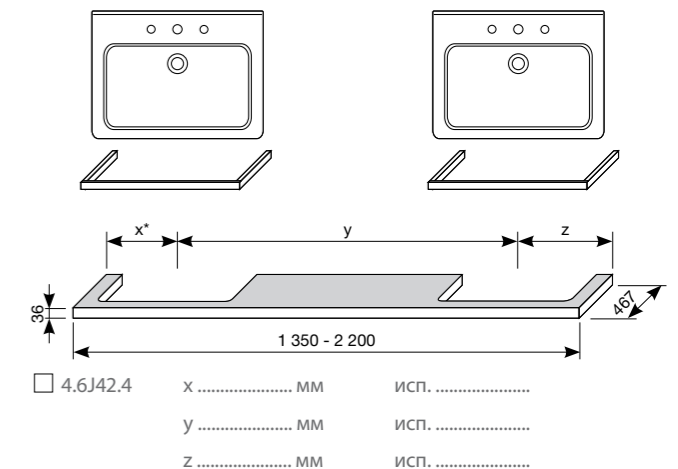

- 4.6J42.3 xx мм исп.
- y мм исп.

- 4.6J42.4 x мм исп.
- y мм исп.
- z мм исп.

с раковинами

- 45 x 34 см
- 55 см
- 60 см
- 65 см
- 75 см

с раковинами

- 45 x 34 см
- 55 см
- 60 см
- 65 см
- 75 см

* Минимальные размеры «х» для раковин: