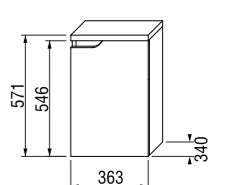

шкафчик под раковину 50, 55, 60 и 65 см

Артикул	Описание	Цвет корпуса (ламинация)/ Цвет фасада (ламинация)	
		белый/белый	белый/орех
4.3411.1.171.500.1	шкафчик под раковину 50, 55, 60, 65 см, 1 ящик, включая декоративную вставку под раковину	X	
4.3411.1.171.506.1	шкафчик под раковину 50, 55, 60, 65 см, 1 ящик, включая декоративную вставку под раковину		X
4.3417.1.171.500.1	внутренний ящик для шкафчика под раковину 50, 55, 60, 65 см, опционально		
8.9424.6.000.000.1	компактный сифон, DN40		

шкафчик под раковину 67 см

Артикул	Описание	Цвет корпуса (ламинация)/ Цвет фасада (ламинация)	
		белый/белый	белый/орех
4.3412.1.171.500.1	шкафчик под раковину 67 см, 1 ящик	X	
4.3412.1.171.506.1	шкафчик под раковину 67 см, 1 ящик		X
4.3417.2.171.500.1	внутренний ящик для шкафчика под раковину 67 см, опционально		
8.9424.6.000.000.1	компактный сифон, DN40		

шкафчик под раковину 75 см

Артикул	Описание	Цвет корпуса (ламинация)/ Цвет фасада (ламинация)	
		белый/белый	белый/орех
4.3413.1.171.500.1	шкафчик под раковину 75 см, 1 ящик	X	
4.3413.1.171.506.1	шкафчик под раковину 75 см, 1 ящик		X
4.3417.3.171.500.1	внутренний ящик для шкафчика под раковину 75 см, опционально		
8.9424.6.000.000.1	компактный сифон, DN40		

шкафчик под раковину 85 см

Артикул	Описание	Цвет корпуса (ламинация)/ Цвет фасада (ламинация)	
		белый/белый	белый/орех
4.3414.1.171.500.1	шкафчик под раковину 85 см, 1 ящик	X	
4.3414.1.171.506.1	шкафчик под раковину 85 см, 1 ящик		X
4.3417.4.171.500.1	внутренний ящик для шкафчика под раковину 85 см, опционально		
8.9424.6.000.000.1	компактный сифон, DN40		

шкафчик под раковину 105 см