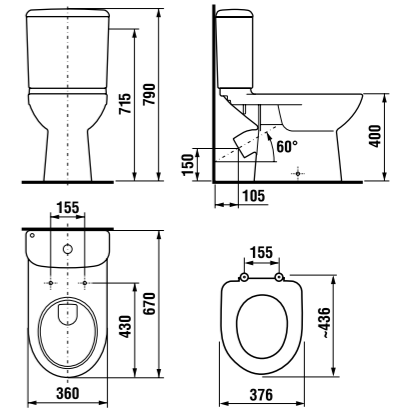

подвесной унитаз

Артикул	Описание
8.2061.1.000.000.1	подвесной унитаз
Заказать отдельно:	
8.9328.1.300.063.9	дюропластовое сиденье для унитаза с крышкой Deer by Jika, антибактериальная обработка, стальные петли
8.9328.4.300.000.9	дюропластовое сиденье для унитаза с крышкой Deer by Jika, антибактериальная обработка, механизм мягкого закрывания Slowclose, стальные петли

напольный унитаз

Артикул	Описание	Выпуск	Монтажный набор включен
8.2361.5.000.000.1	напольный унитаз	x	x
Заказать отдельно:			
8.9328.1.300.063.9	дюропластовое сиденье для унитаза с крышкой Deer by Jika, антибактериальная обработка, стальные петли		
8.9328.4.300.000.9	дюропластовое сиденье для унитаза с крышкой Deer by Jika, антибактериальная обработка, механизм мягкого закрывания Slowclose		
8.9009.2.000.000.1	колесо выпуска Varjo для расстояния 70 – 220 мм		
Дополнительно:			
8.9175.3.000.000.1	установочный комплект для унитаза		

биде

Артикул	Описание	ууу: 304 Монтажный набор включен
8.3261.1.000.304.1	биде	x x
Дополнительно:		
8.9175.3.000.000.1	установочный комплект для биде	

подвесное биде

Артикул	Описание	ууу: 304 Монтажный набор включен
8.3061.1.000.304.1	подвесное биде	x x
Заказать отдельно:		
8.9034.9.000.890.1	установочный комплект, белый	
8.9034.9.000.891.1	установочный комплект, хром	

унитаз-компакт с косым выпуском