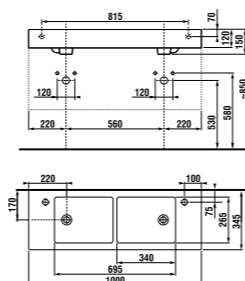

Код xxx в артикуле продукта = номер цвета (000 белый, 100 Jika perla).

000 белый

100 JIKA perla