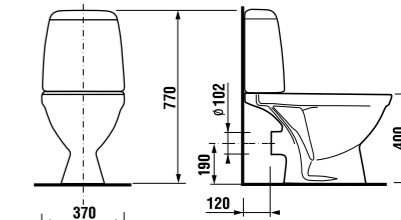

запчасти для унитазов-компактов

Запчасти для унитазов-компактов:

Артикул	Описание	Подвод	Сливной механизм	Выпуск
8.2427.4.000.000.1	чаша унитаза			x
8.2427.7.000.000.1	чаша унитаза			x
8.2427.6.000.000.1	чаша унитаза			x
8.2827.3.000.000.1	смывной бачок	x		
8.2827.3.000.242.1	смывной бачок	x	x	x
8.9135.3.000.000.1	наливной механизм	x		
8.9135.4.000.000.1	наливной механизм		x	x
8.9136.3.000.000.1	кнопка D2D	x	x	
8.9136.1.000.000.1	сливной механизм D2D	x	x	x
8.9135.3.000.000.1	наливной механизм	x		
8.9135.4.000.000.1	наливной механизм		x	
8.9136.3.000.000.1	кнопка D2D			
8.9136.1.000.000.1	сливной механизм D2D			

Бачок 8.2827.3.000.242.1 комплектуется системой двойного смыва Oliveira. Артикул см. в разделе Смывные системы Oliveira на стр. 172.