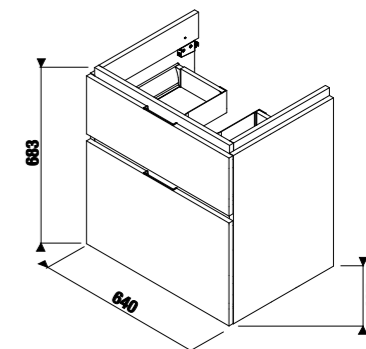

шкафчик под раковину 55 см, 2 ящика

НОВИНКА

Артикул	Описание	Цветовая гамма
		<table border="0"> <tr> <td></td> <td></td> <td></td> </tr> <tr> <td>белый глянец</td> <td>темная сосна</td> <td>дуб</td> </tr> </table>
4.0J42.2.402.500.1	шкафчик под раковину 55 см 8.1042.2, 2 ящика	X
4.0J42.2.402.461.1	шкафчик под раковину 55 см 8.1042.2, 2 ящика	X
4.0J42.2.402.519.1	шкафчик под раковину 55 см 8.1042.2, 2 ящика	X

Рекомендуем компактный сифон Jіka 8.9424.6.000.000.1.

шкафчик под раковину 60 см

Артикул	Описание	Цветовая гамма
		<table border="0"> <tr> <td></td> <td></td> <td></td> </tr> <tr> <td>белый глянец</td> <td>темная сосна</td> <td>дуб</td> </tr> </table>
4.0J42.3.301.500.1	шкафчик под раковину 60 см 8.1042.3, 1 ящик	X
4.0J42.3.301.461.1	шкафчик под раковину 60 см 8.1042.3, 1 ящик	X
4.0J42.3.301.519.1	шкафчик под раковину 60 см 8.1042.3, 1 ящик	X

Рекомендуем компактный сифон Jіka 8.9424.6.000.000.1.

шкафчик под раковину 60 см, 2 ящика

НОВИНКА

Артикул	Описание	Цветовая гамма
		<table border="0"> <tr> <td></td> <td></td> <td></td> </tr> <tr> <td>белый глянец</td> <td>темная сосна</td> <td>дуб</td> </tr> </table>
4.0J42.3.402.500.1	шкафчик под раковину 60 см 8.1042.3, 2 ящика	X
4.0J42.3.402.461.1	шкафчик под раковину 60 см 8.1042.3, 2 ящика	X
4.0J42.3.402.519.1	шкафчик под раковину 60 см 8.1042.3, 2 ящика	X

Рекомендуем компактный сифон Jіka 8.9424.6.000.000.1.

шкафчик под раковину 65 см

Артикул	Описание	Цветовая гамма
		<table border="0"> <tr> <td></td> <td></td> <td></td> </tr> <tr> <td>белый глянец</td> <td>темная сосна</td> <td>дуб</td> </tr> </table>
4.0J42.4.301.500.1	шкафчик под раковину 65 см 8.1042.4, 1 ящик	X
4.0J42.4.301.461.1	шкафчик под раковину 65 см 8.1042.4, 1 ящик	X
4.0J42.4.301.519.1	шкафчик под раковину 65 см 8.1042.4, 1 ящик	X

Рекомендуем компактный сифон Jіka 8.9424.6.000.000.1.

шкафчик под раковину 65 см, 2 ящика

НОВИНКА

Артикул	Описание	Цветовая гамма
		<table border="0"> <tr> <td></td> <td></td> <td></td> </tr> <tr> <td>белый глянец</td> <td>темная сосна</td> <td>дуб</td> </tr> </table>
4.0J42.4.402.500.1	шкафчик под раковину 65 см 8.1042.4, 2 ящика	X
4.0J42.4.402.461.1	шкафчик под раковину 65 см 8.1042.4, 2 ящика	X
4.0J42.4.402.519.1	шкафчик под раковину 65 см 8.1042.4, 2 ящика	X

Рекомендуем компактный сифон Jіka 8.9424.6.000.000.1.