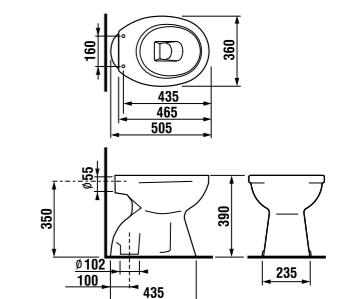

мини-раковина 40 см

Артикул	Описание	ууу: 104	109
8.1539.3.000.ууу.1	мини-раковина 40 см	x	x

Заказать отдельно:
8.9034.9.000.000.1 установочный комплект для раковины

раковина 50, 55 и 60 см

Артикул	Описание	ууу: 104	109
8.1039.0.000.ууу.9	раковина 50 см с установочным комплектом	x	x
8.1039.1.000.ууу.9	раковина 55 см с установочным комплектом	x	x
8.1039.2.000.ууу.9	раковина 60 см с установочным комплектом	x	x

раковина 50, 55 и 60 см с полупьедесталом

Артикул	Описание	ууу: 104	109
8.1039.0.000.ууу.9	раковина 50 см с установочным комплектом	x	x
8.1039.1.000.ууу.9	раковина 55 см с установочным комплектом	x	x
8.1039.2.000.ууу.9	раковина 60 см с установочным комплектом	x	x
8.1939.1.000.000.1	полупьедестал с установочным комплектом (арт. 8.9001.3.000.000.1)		

раковина 50, 55 и 60 см с пьедесталом

Артикул	Описание	ууу: 104	109
8.1039.0.000.ууу.9	раковина 50 см с установочным комплектом	x	x
8.1039.1.000.ууу.9	раковина 55 см с установочным комплектом	x	x
8.1039.2.000.ууу.9	раковина 60 см с установочным комплектом	x	x
8.1939.0.000.000.9	пьедестал		

	L	B	A	H
50 см	500	400	205	190
55 см	550	440	205	205
60 см	600	470	205	205

унитаз-компакт с горизонтальным выпуском