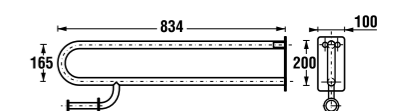

Артикул	Описание
3.8971.6.003.000.1	опорный поручень, подъемный, с полотенцедержателем, нержавеющая сталь