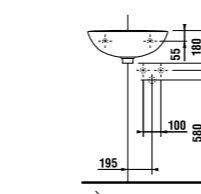

мини-раковина 50 см

Артикул	Описание	ууу: 105	106
8.1561.3.000.ууу.1	мини-раковина 50 см	x	x

Заказать отдельно:

8.9034.9.000.000.1	установочный комплект для раковины
3.7271.0.004.010.1	запорный вентиль Mio, 3/8" – 1/2" мм, хром, 2 шт.
3.7471.0.004.000.1	сифон для раковины Mio, 5/4" – 32 мм, хром, медь
8.9424.9.000.000.1	сифон, хромированный ABS, высота регулируется 175 – 270 мм, высота гидравлического затвора 75 мм, пропускная способность 45 л, с декоративными кольцами (также возможно использование без декоративных колец)

мини-раковина 50 x 23 см

Артикул	Описание	ууу: 105	106
8.1561.5.000.ууу.1	мини-раковина 50 x 23 см	x	x

Заказать отдельно:

8.9034.9.000.000.1	установочный комплект для раковины
3.7271.0.004.010.1	запорный вентиль Mio, 3/8" – 1/2" мм, хром, 2 шт.
3.7471.0.004.000.1	сифон для раковины Mio, 5/4" – 32 мм, хром, медь
8.9424.9.000.000.1	сифон, хромированный ABS, высота регулируется 175 – 270 мм, высота гидравлического затвора 75 мм, пропускная способность 45 л, с декоративными кольцами (также возможно использование без декоративных колец)

угловая раковина 55 см

Артикул	Описание	ууу: 104
8.1661.4.000.ууу.1	угловая раковина 55 см	x

Заказать отдельно:

8.9034.9.000.000.1	установочный комплект для раковины
8.9424.9.000.000.1	сифон, хромированный ABS, высота регулируется 175 – 270 мм, высота гидравлического затвора 75 мм, пропускная способность 45 л, с декоративными кольцами (также возможно использование без декоративных колец)

мини-раковина угловая 45 см

Артикул	Описание	ууу: 104
8.1661.2.000.ууу.1	угловая мини-раковина 45 см	x

Заказать отдельно: