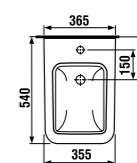

Обратите, пожалуйста, внимание на высоту соединения.

JIKA•perla