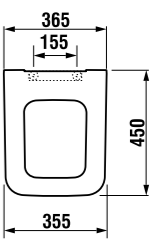

напольный унитаз

Артикул	Описание
8.2342.4.xxx.000.1	напольный унитаз
Заказать отдельно:	
8.9342.1.300.063.1	легкосъемное дюропластовое сиденье с крышкой, стальные петли
8.9342.2.300.063.1	легкосъемное дюропластовое сиденье с крышкой, стальные петли, механизм мягкого закрывания Slowclose
8.9461.4.000.000.1	выравнивающая паста
8.9009.2.000.000.1	колено выпуска Vario, расстояние 70-220 мм
Запасные части:	
8.9175.3.000.000.1	установочный комплект для унитаза

напольное биде

Артикул	Описание
8.3242.3.xxx.302.1	напольное биде
Заказать отдельно:	
8.9175.3.000.000.1	установочный комплект для биде

унитаз-компакт