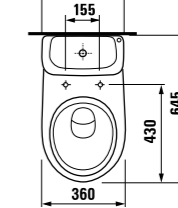

запчасти для унитазов-компактов

Запчасти для унитазов-компактов:

Артикул	Описание	Подвод	Сливной механизм	Выпуск
8.2427.4.000.000.1	чаша унитаза			x
8.2427.7.000.000.1	чаша унитаза			x
8.2427.6.000.000.1	чаша унитаза			x
8.2827.3.000.000.1	смывной бачок	x		
8.2827.3.000.242.1	смывной бачок	x	x	x
8.9135.3.000.000.1	наливной механизм	x		
8.9135.4.000.000.1	наливной механизм		x	x
8.9136.3.000.000.1	кнопка D2D	x	x	
8.9136.1.000.000.1	сливной механизм D2D	x	x	x
8.9135.3.000.000.1	наливной механизм	x		
8.9135.4.000.000.1	наливной механизм		x	
8.9136.3.000.000.1	кнопка D2D			
8.9136.1.000.000.1	сливной механизм D2D			

Бачок 8.2827.3.000.242.1 комплектуется системой двойного смыва Oliveira. Артикул см. в разделе Смывные системы Oliveira на стр. 172.